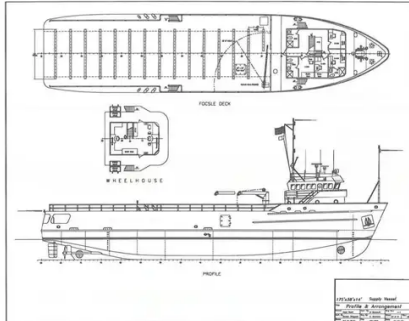

id 2625

2625

1982

2021-10-22

[ALFA Trans Ltd](#)

	289	(LOA),	52.65
GRT	964	,	4.34
	289	,	3.71

- CATERPILLAR D398 B PCTA 2x634 kW

1