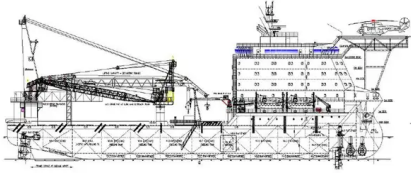

id 3839

(FSV)

3839

[\(FSV\)](#)

ABS

2019

2021-09-04

[Global Work Boats](#)

(LOA),

115

6

1