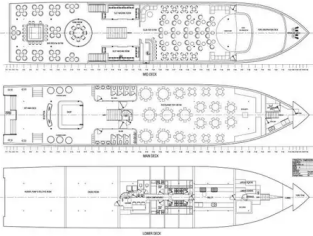

id 4036

4036

2010

2021-08-29

[MOTIF Marine](#)

12

(LOA),

45