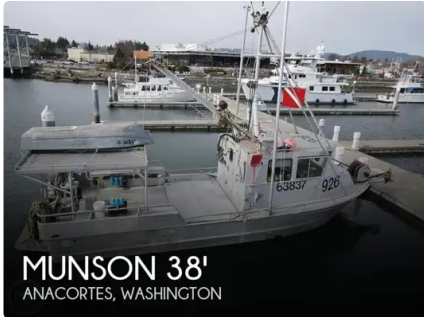

id 5784

1992 38'

5784

1992

\$275,000

2022-03-06

[POP Yachts](#)

(LOA),