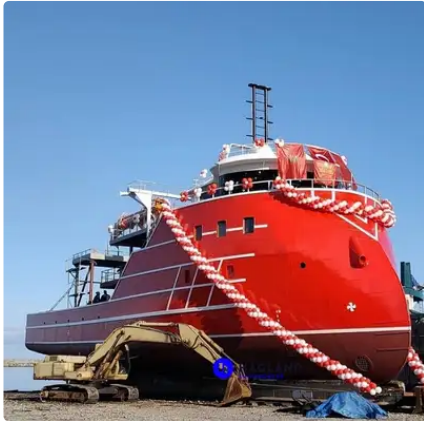

id 5951

5951

2022-04-27

[Orla Fjord \(Hagland\)](#)

(LOA),	34
LBP	31
,	12
,	4
,	2.46

MITSUBISHI (3x 820): 2460 HP