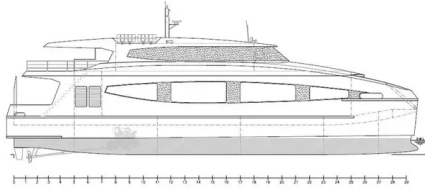

id 6290

- 35m Coastal Ropax Ferry

6290

2022-08-26

[SeaBoats](#)

100

(LOA),

35.7

,

3.3

,

2

2x Cummins KTA38 M2, 1007kw @ 1900rpm

127