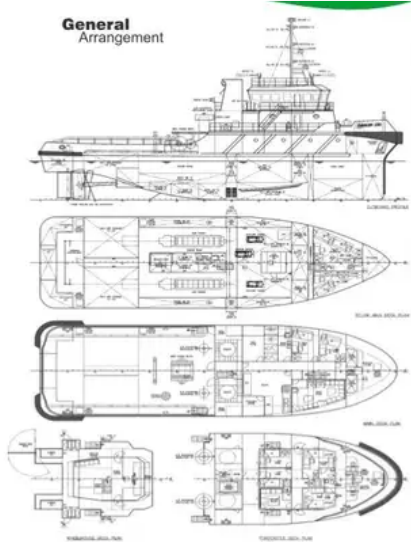

id 6325

36m 4000BHP

6325

BV

2007

2022-09-13

[SeaBoats](#)

	379
GRT	495
	148

(LOA),

36

,

4.5

2 x ZIBO LB8250ZC-1 (2 x 2000BHP)

1

**General  
Arrangement**