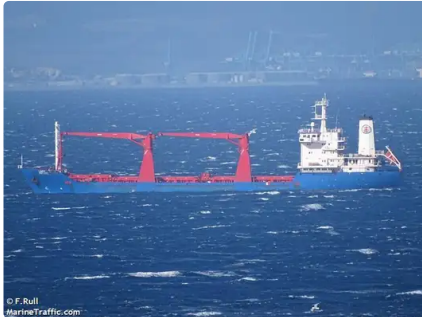

id 6339

126.08m

6339

BV

2005

\$10,000,000

2022-09-22

[SeaBoats](#)

|     |       |        |        |
|-----|-------|--------|--------|
|     | 10334 | (LOA), | 126.8  |
| GRT | 3387  | LBP    | 114.55 |
|     |       | ,      | 10.4   |
|     |       | ,      | 8.411  |