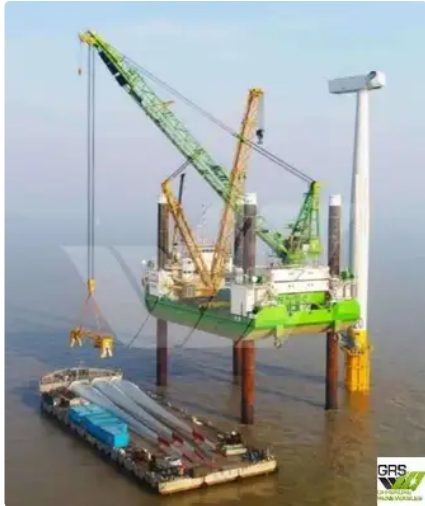

id 6423

[60m / DP 2 / 400ts Crane Jack Up](#) / #1078175

6423

2009

\$22,000,000

2022-10-14

[GRS.OFFSHORE RENEWABLES](#)

(LOA),