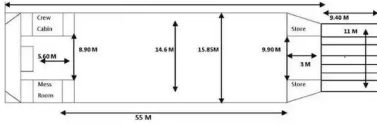

id 6485

70.52m

6485

IACS

2015

$2,400,000

2022-10-28

[SeaBoats](#)

	2000	(LOA),	70.52
GRT	961	,	2.7
	289		

Yanmar 6 AYM-WET 829HP

Teu	76