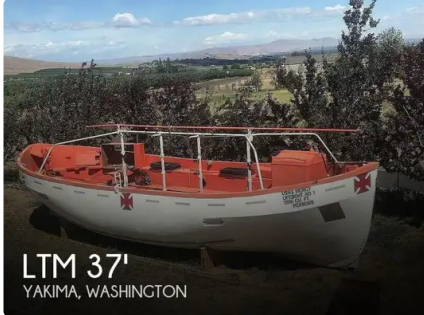

id 6636

1986 LTM LANE

6636

1986

\$13,250

2022-12-04

[POP Yachts](#)

(LOA),